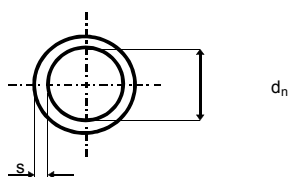

Dimenzija (notranji premer X deb.stene)			Količina (m/kolut)	Standardne dimenzije rok dobave do 1 teden	po naročilu dobavni rok 2 do 3 tedne
Ø 0,8 +/-0,1	x	0,4+/-0,1	2500		*
Ø 1,0 +/-0,2	x	0,4+/-0,1	2500		*
Ø 1,5 +/-0,2	x	0,4+/-0,1	2500		*
Ø 2,0 +/-0,2	x	0,4+/-0,1	2000		*
Ø 2,5 +/-0,2	x	0,4+/-0,1	1500		*
Ø 3,0 +/-0,2	x	0,4+/-0,1	1500		*
Ø 3,5 +/-0,2	x	0,4+/-0,1	1200		*
Ø 4,0 +/-0,2	x	0,5+/-0,1	1000	*	
Ø 4,5 +/-0,2	x	0,5+/-0,1	800		*
Ø 5,0 +/-0,2	x	0,6+/-0,1	600	*	
Ø 6,0 +/-0,3	x	0,6+/-0,1	500	*	
Ø 7,0 +/-0,3	x	0,7+/-0,1	350		*
Ø 8,0 +/-0,3	x	0,7+/-0,1	300	*	
Ø 9,0 +/-0,3	x	0,7+/-0,1	280		*
Ø 10,0 +/-0,5	x	0,7+/-0,1	250	*	
Ø 11,0 +/-0,5	x	0,7+/-0,1	200		*
Ø 12,0 +/-0,5	x	0,8+/-0,1	130	*	
Ø 13,0 +/-0,5	x	0,8+/-0,1	120	*	
Ø 14,0 +/-0,5	x	1,0+/-0,2	100	*	
Ø 15,0 +/-0,5	x	1,0+/-0,2	80		*
Ø 16,0 +/-0,5	x	1,0+/-0,2	80	*	
Ø 17,0 +/-0,8	x	1,0+/-0,2	80		*
Ø 18,0 +/-0,8	x	1,0+/-0,2	80	*	
Ø 19,0 +/-0,8	x	1,0+/-0,2	80		*
Ø 20,0 +/-0,8	x	1,2+/-0,2	80	*	
Ø 21,0 +/-0,8	x	1,2+/-0,2	80		*
Ø 22,0 +/-0,8	x	1,2+/-0,2	70	*	
Ø 24,0 +/-0,8	x	1,2+/-0,2	70		*
Ø 25,0 +/-0,8	x	1,2+/-0,2	60	*	
Ø 28,0 +/-1,0	x	1,2+/-0,2	60		*
Ø 30,0 +/-1,0	x	1,2+/-0,2	50	*	
Ø 32,0 +/-1,0	x	1,5+/-0,3	50		*
Ø 34,0 +/-1,5	x	1,5+/-0,3	40		*
Ø 35,0 +/-1,5	x	1,5+/-0,3	40	*	
Ø 40,0 +/-1,5	x	1,5+/-0,3	40		*